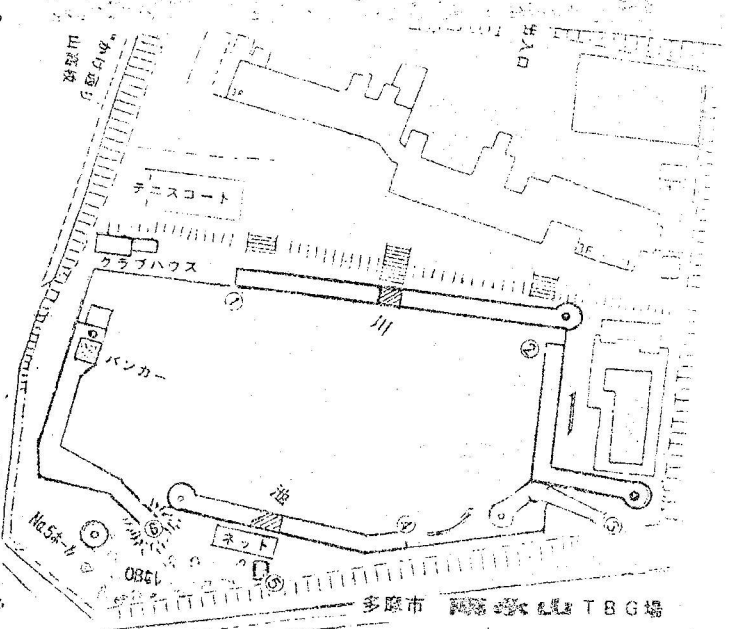

場所 永山3丁目(旧西永山中学校)
交通 京王、小田急永山駅より徒歩10分
バス 聖蹟桜ヶ丘より 南貝取下車
練習日 第1,3火曜日 13:00~17:00
体育館 室内なので試験器具やビデオ等使用し打ち方、打球のテスト、調査をし技術向上を図りたい。
クラブ室 冷暖房完備なので短いアプローチの特訓や時にはピンポンなどの他のスポーツなどで気分転換を。