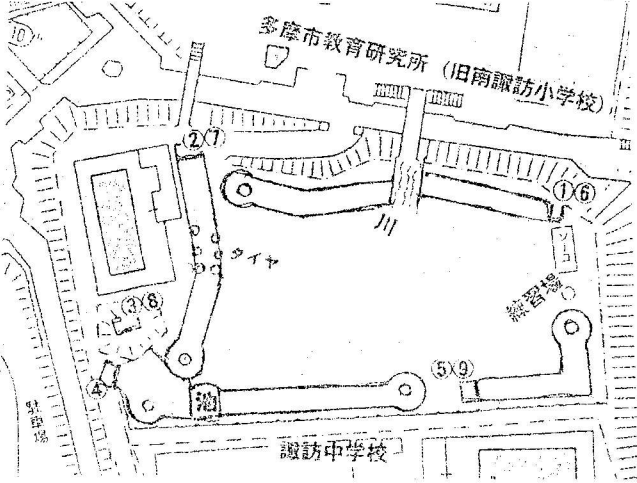

場所 永山3丁目(旧西永山中学校)
交通 京王、小田急永山駅より徒歩10分
バス 聖蹟桜ヶ丘より 南貝取下車
練習日 第1,3火曜日 13:00~17:00
体育館 室内なので試験器具やビデオ等使用し打ち方、打球のテスト、調査をし技術向上を図りたい。
クラブ室 冷暖房完備なので短いアプローチの特訓や時にはピンポンなどの他のスポーツなどで気分転換を。