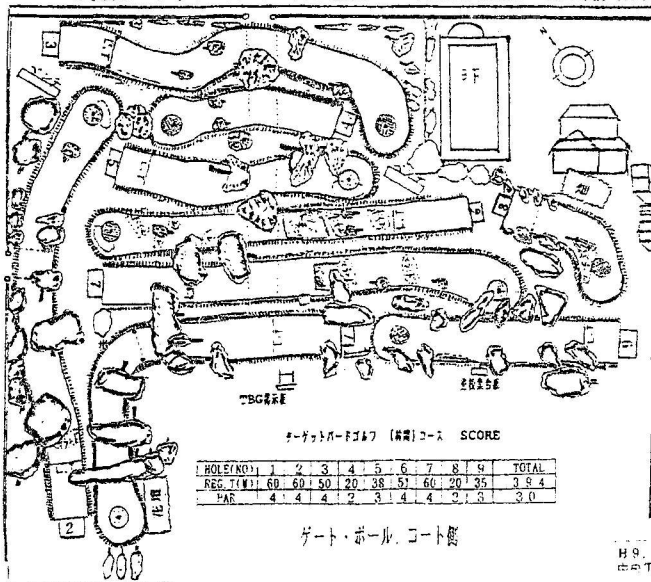

交通 橋本駅よりバスで上大島か溪松園下車 歩いて10分

平日はクローズのこともあります。

中央・林間コース

市の中央部にあって公民館やゲートボール場に隣接していて、毎日元気に楽しんでいます。午後はプレーする人が少なく、空いています。

場所 富士見2-11 (公民館隣)
 交通 矢部駅 歩いて10分
 相模原 バス市役所前下車
 連絡 支部長 近藤 健蔵
 042-762-7275

上大島 中州コース		No	中央 林間コース	
m	Par		m	Par
33	3	1	60	4
45	4	2	60	4
55	4	3	50	4
20	3	4	20	2
40	3	5	38	3
38	3	6	51	4
35	3	7	60	4
34	3	8	20	2
15	2	9	35	3
315	27	計	394	30