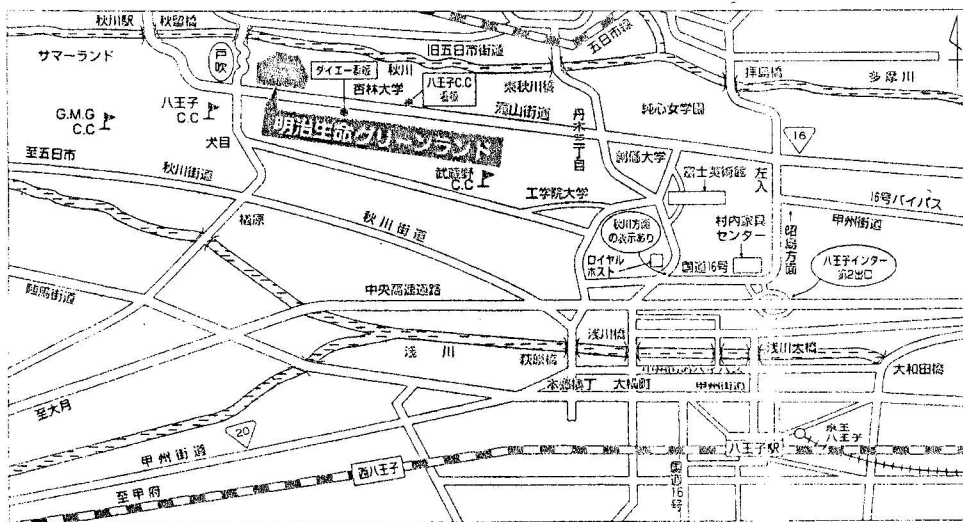

★第4回公指競技大会

12月20日(日) 八王子明生グランド
 詳細は各地区代表に通知します。

武蔵野中央公園

八王子 明治生命グリーンランド T B G 場

日本庭園の一部に造られた12ホールの大変美しいT B G場でしたが、平成11年度の関東大会を開催するコースにするために茶室を壊して増設し、9月に18ホールとしオープンしました。

コースは緩やかなアンジュレーションのある高麗芝のコースで、樹木やバンカーも適当にあつてコース攻略面白さを増し又茶室の周りにあった立派な池も、池越えのショートホールに利用されこのコースの風格を上げました。

T B G 利用料金 平日1,500円、土日祝 2,000円。

定休日 火曜 (祝日は翌日) **営業時間** 9:00~16:00

ローカルルール

- ① コース内はすべて6インチ移動可
- ② バンカー内では羽根方向のみ移動可
- ③ コース外 (赤杭・白線で表示) にオフバンドした場合、ホールに近寄らないコース内に戻し、1ペナルティーを付加する。
- ④ 第1打はゴムマット、第2打以降は小マットを使用 (芝面から打った場合は1ペナルティーを付加する)。
- ⑤ 樹木等に乗った場合はコースの内外を問わず1ペナルティーを付加する。
- ⑥ アドバンテッジホール (籠) へホールアウトした場合は打ったショット数で採点し、セカンドホール (地面の白い輪) へホールアウトした場合は1打付加する。
- ⑦ ウェッジ (ピッチング・サンド) 以外のクラブは使用できない。
- ⑧ その他のルール等は日本ゴルフ協会の規定を準用する。